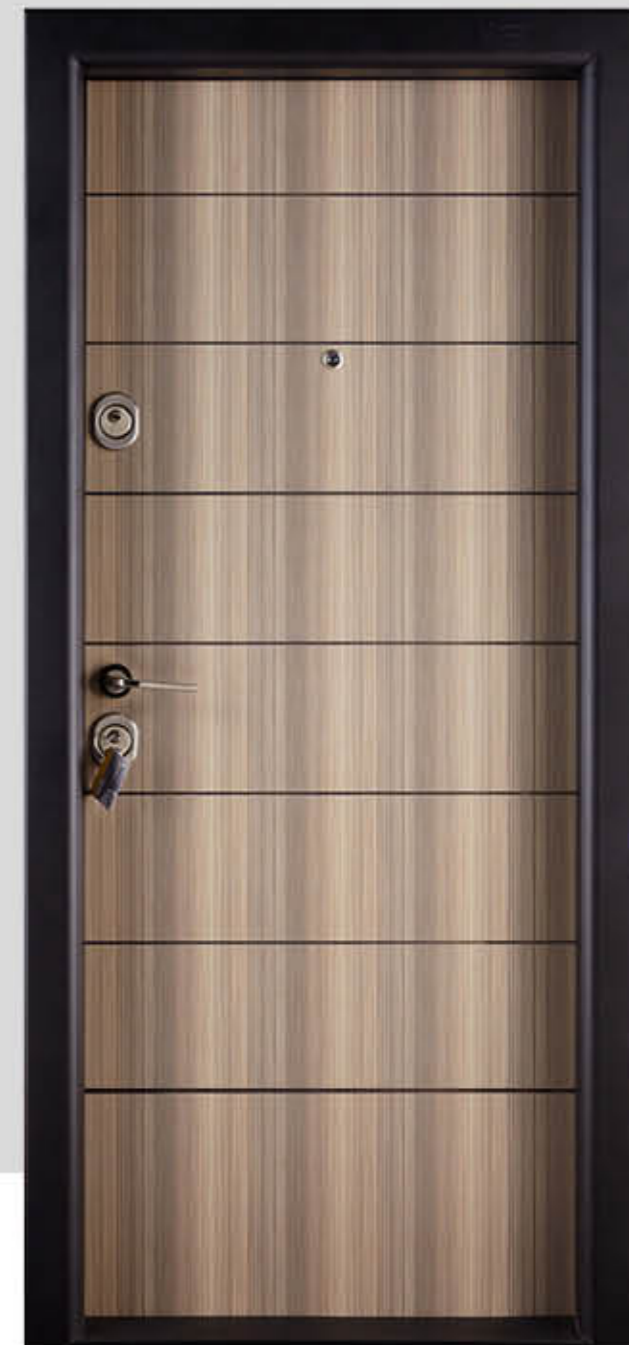

PR 1-LUX 260
ANTRACIT

PR 1-LUX
260
NUC NATUR

02

PRESTIGE 1 LUX SERIES

PR 1-LUX 1017
ALB

**PR1-LUX
1017**
TANGANICA

**PRESTIGE 1 LUX
SERIES**

PR1-LUX 41
TANGANICA

PR1-LUX 2015
MISTIC

PRESTIGE 2 LUX SERIES

www.megadoor.ro

PR2-LUX 00
WENGE

PRESTIGE 2
LUX SERIES

PR2-LUX 14
NUC

PR2-LUX 68
NUC

25